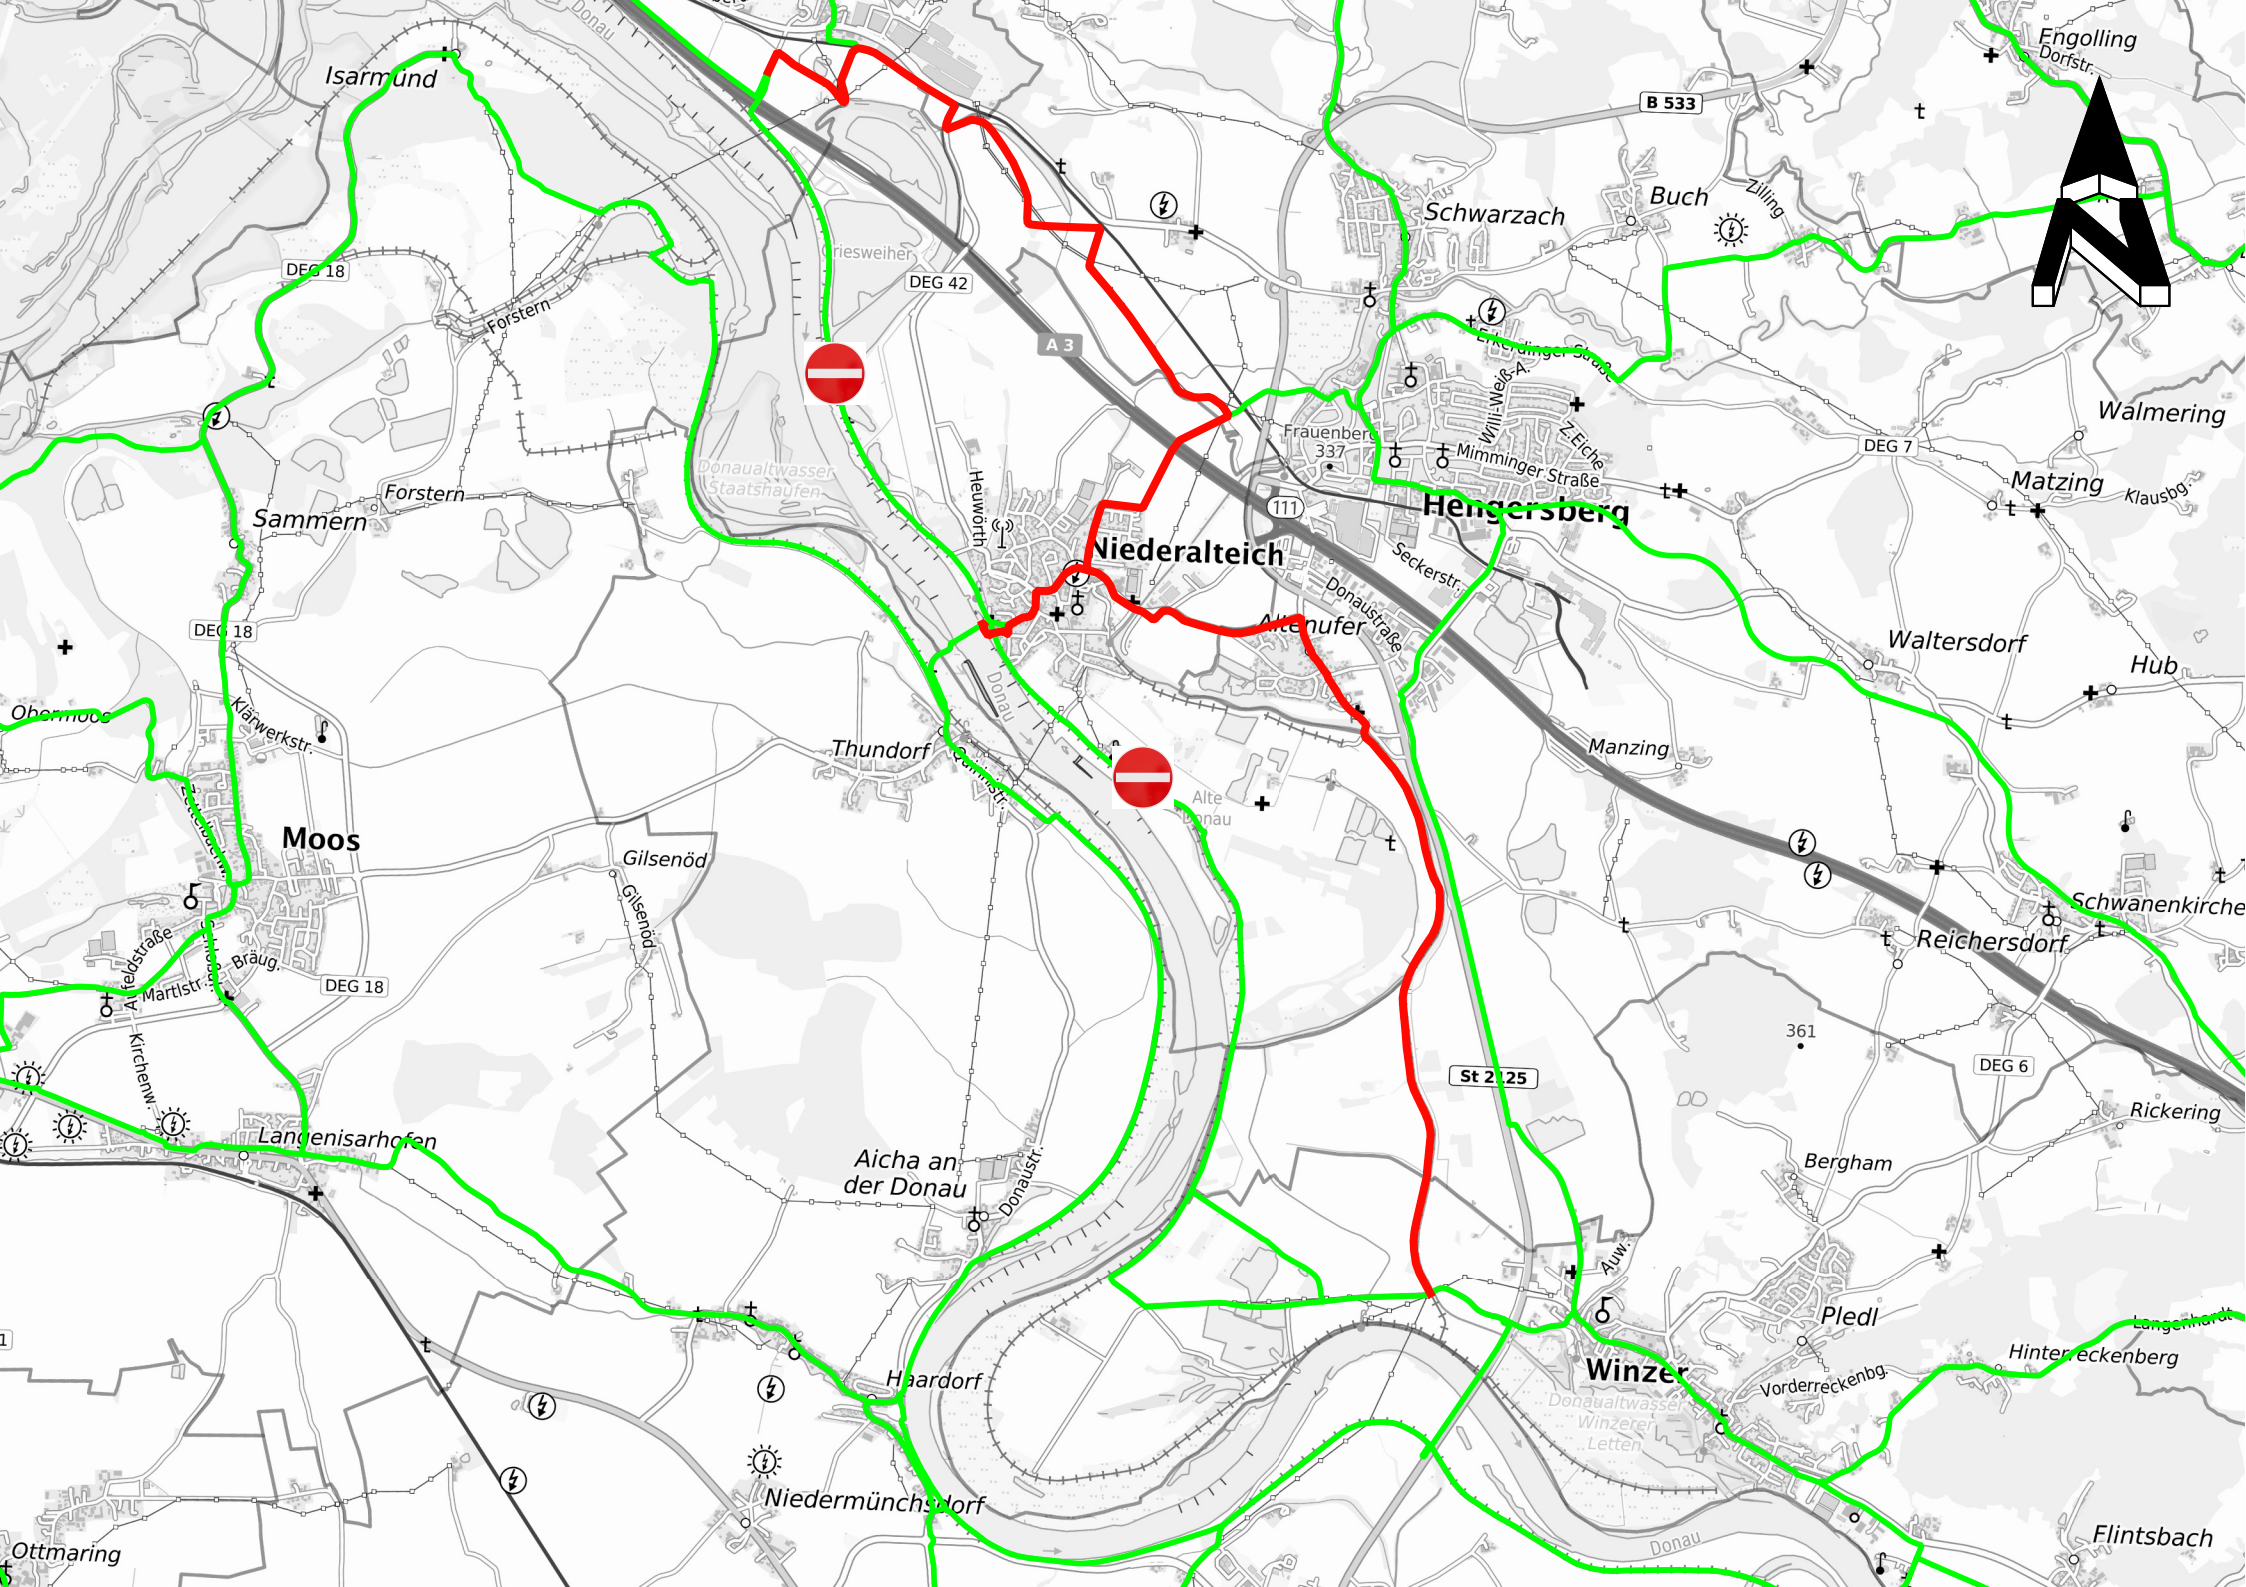

Umleitung
ab Mai 2024
aufgehoben

Ausschließlich
Zufahrt zur
Fähre

Während Brückenbauarbeiten
Kreisverkehre Umleitung

Isarmund

DEG 18

Sammern

Moos

DEG 18

Landenisarhofen

Ottmaring

Niedermünchs Dorf

Aicha an der Donau

Thundorf

Niederalteich

Schwarzach

Hengersberg

Winzer

B 533

A 3

St 2125

DEG 7

DEG 6

Engolling Dorfstr.

Walmering

Matzing

Waltersdorf

Hub

Schwanenkirche

Reichersdorf

Rickering

Bergham

Pledl