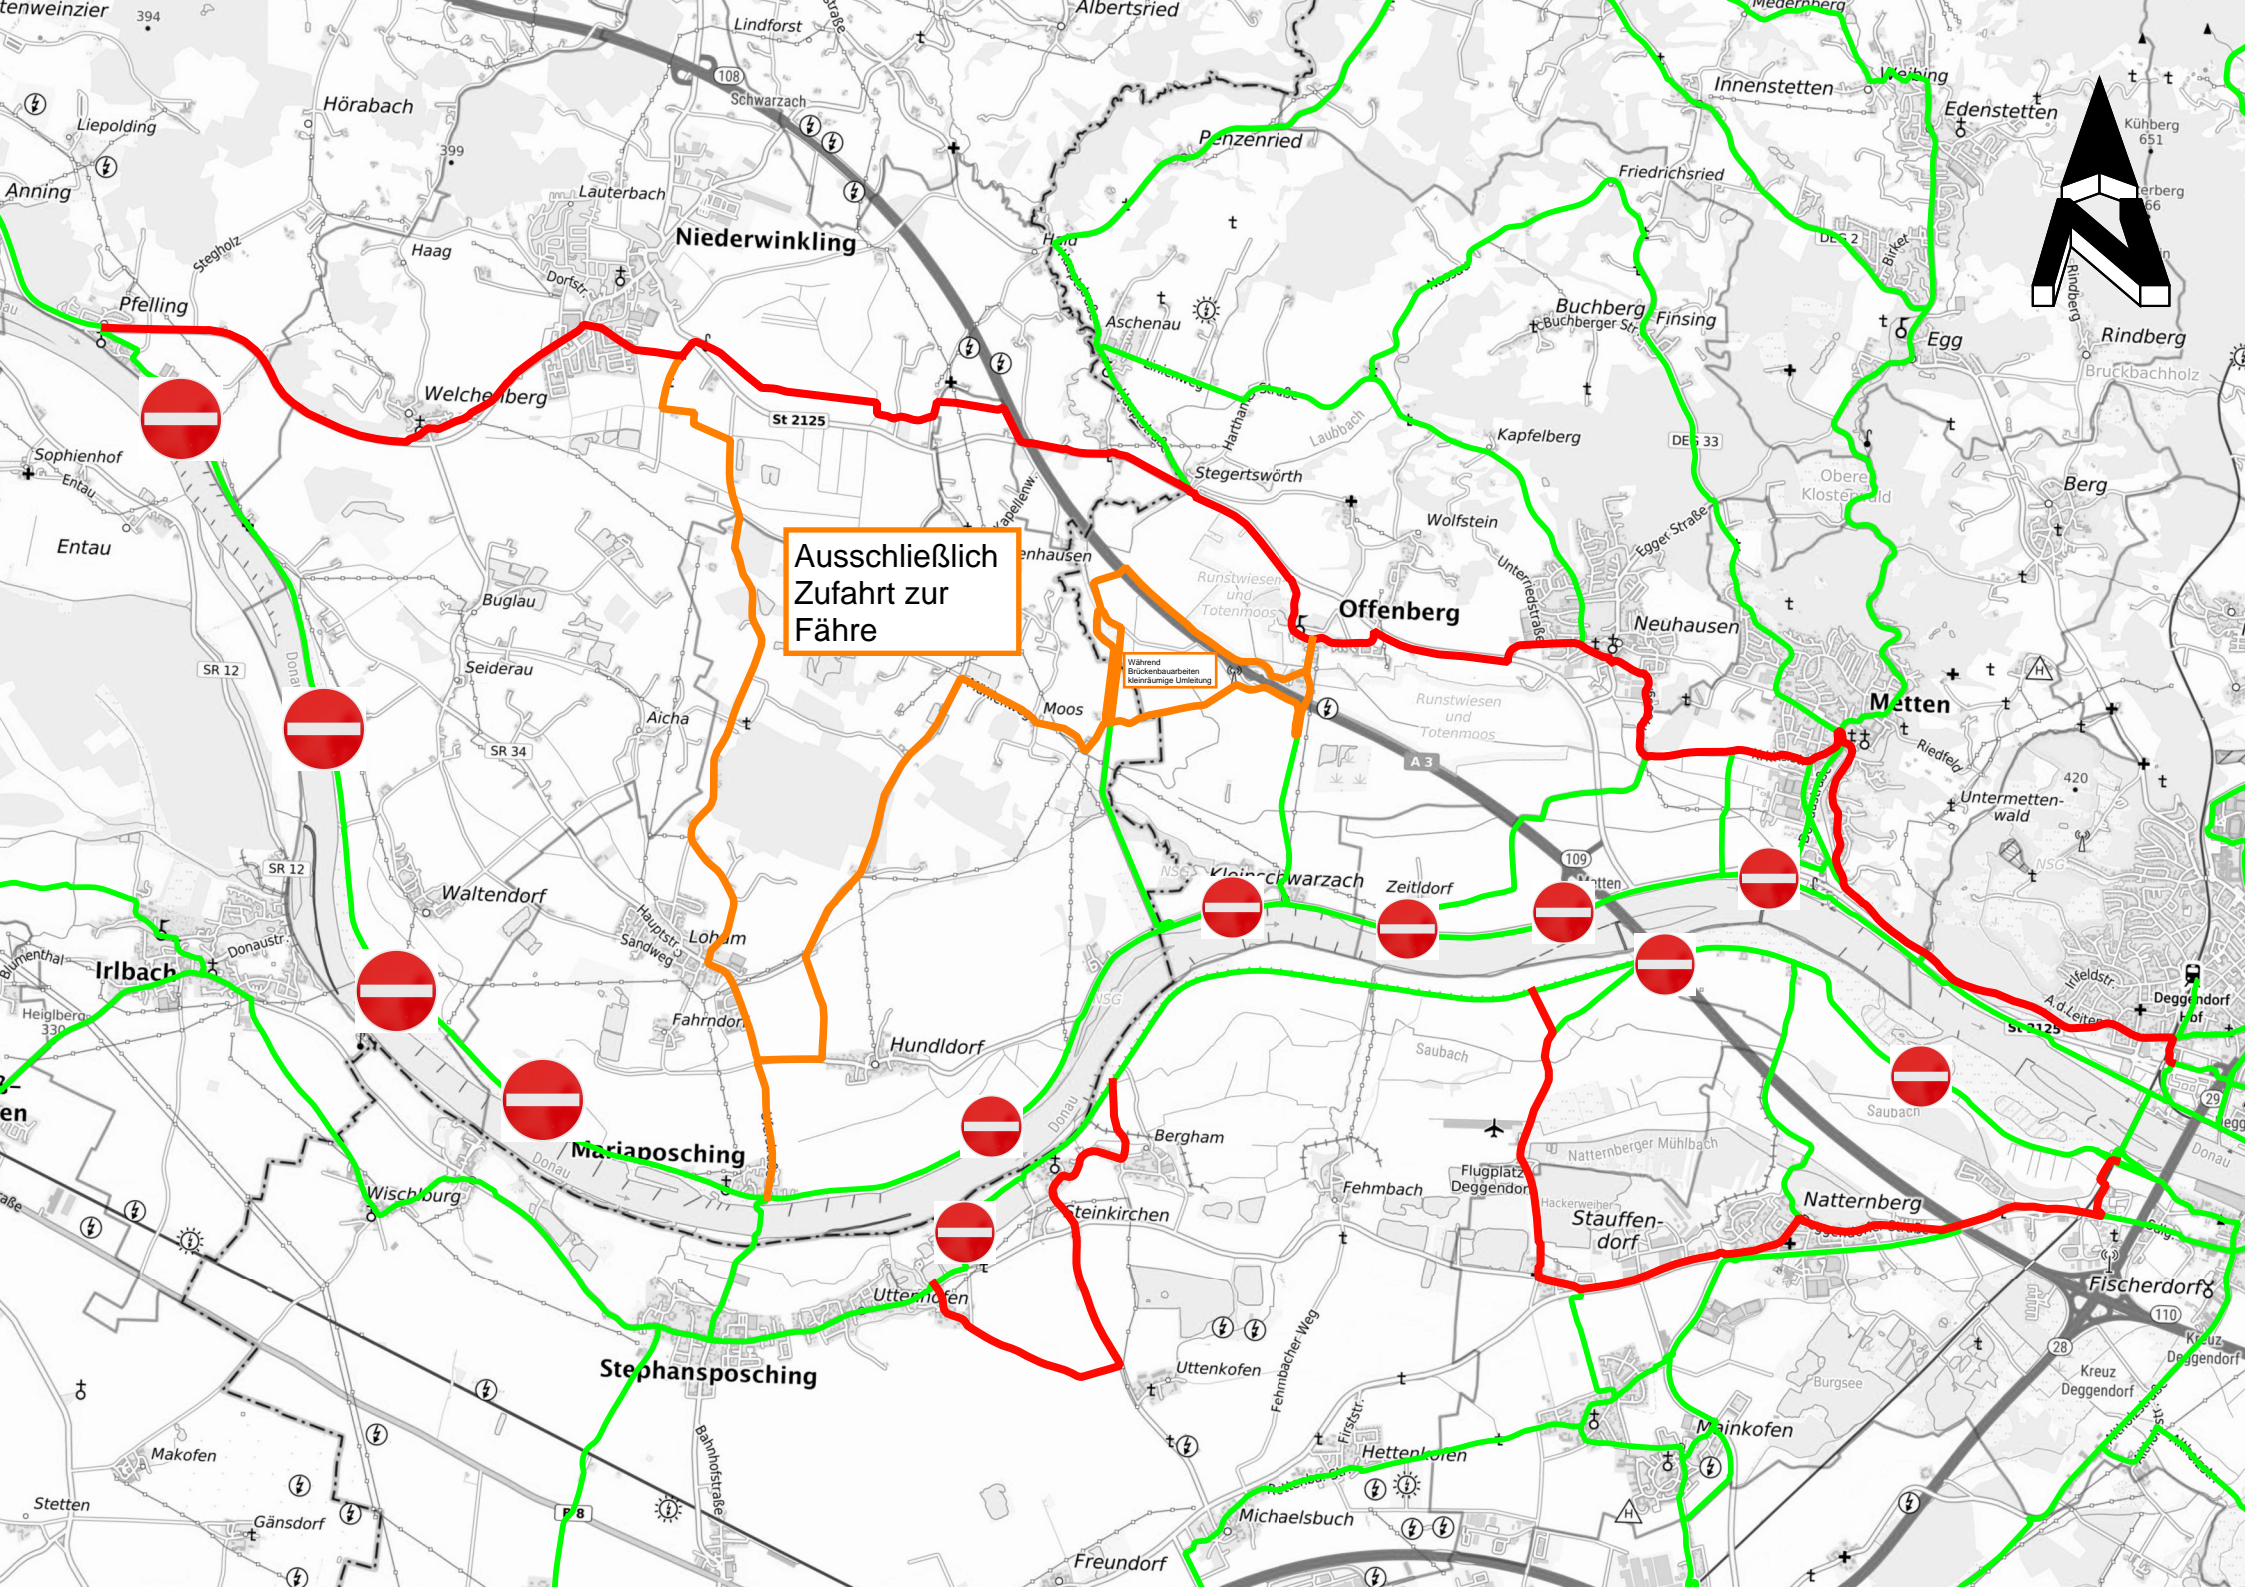

Ausschließlich
Zufahrt zur
Fähre