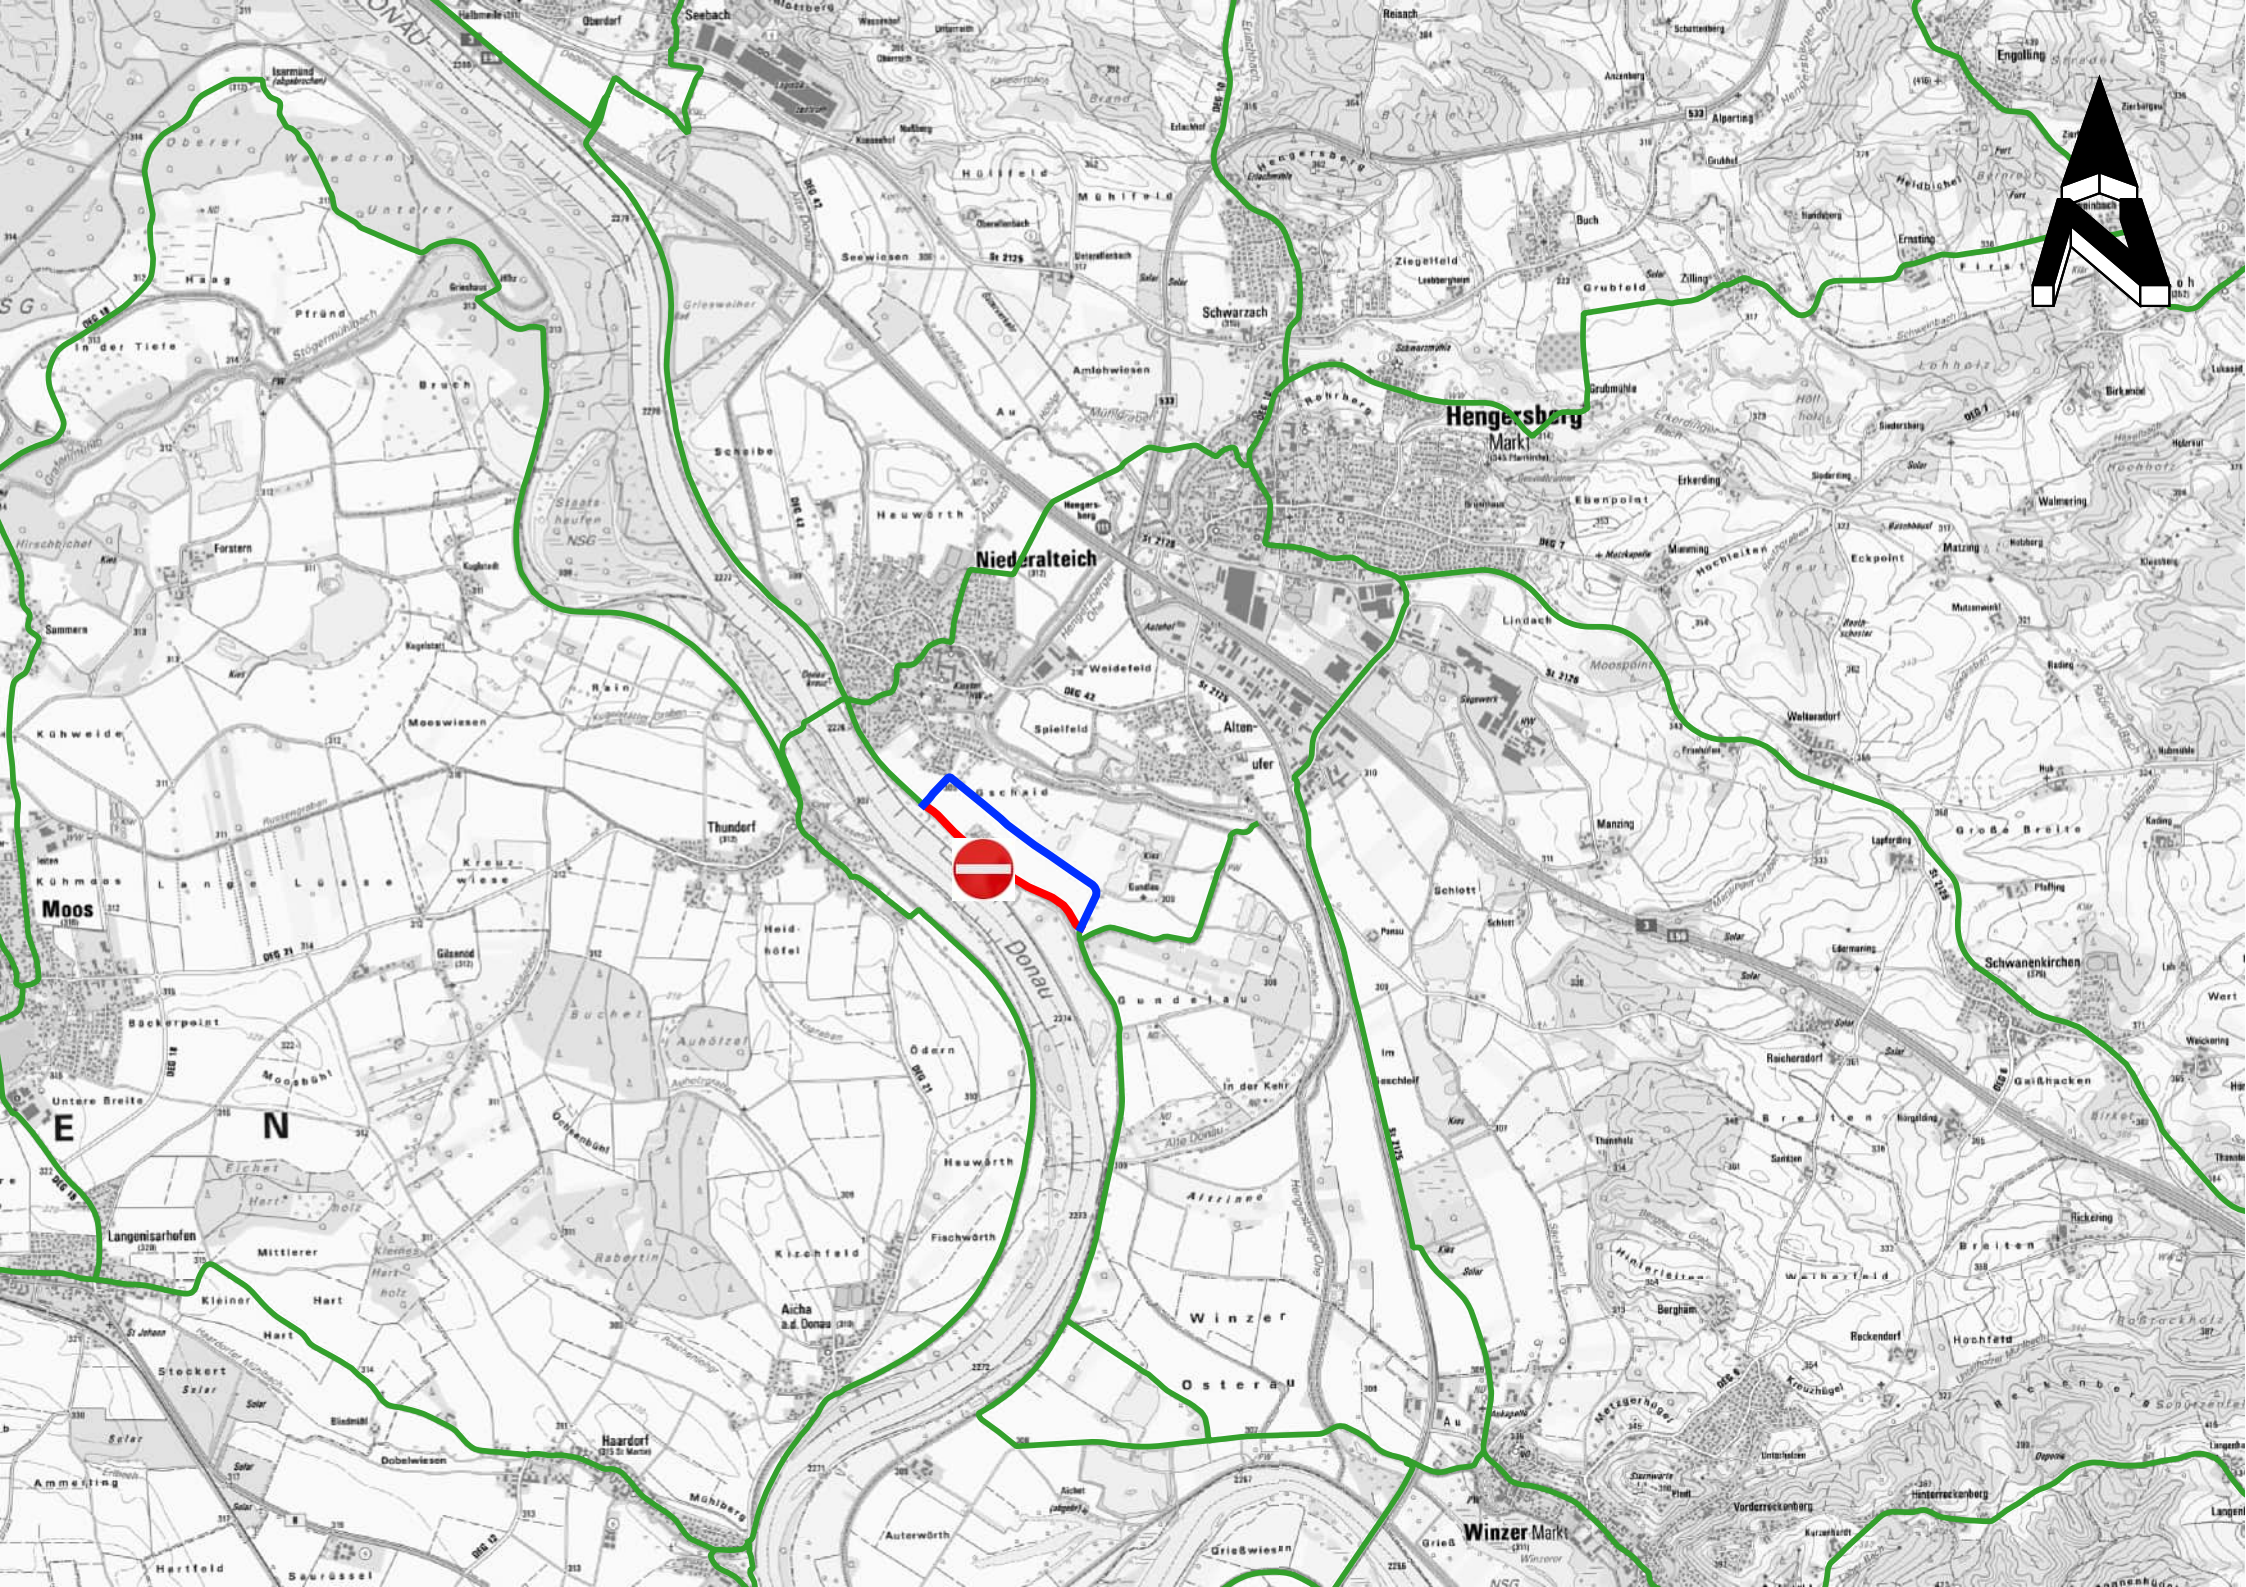

Gde Parkstetten

Oberparkstetten

B O D E N

DONAU

BOGEN

Zwischen April und August
einmalige Sperrung für 6
Wochen

Mariaposching
(314)

Offenberg
(343)

Neuhausen
(323)

Metten Markt
(318)

Stephans-
posching
(376)

Natterberg
(387)

Michaelsbuch
(325)

Mainkofen
(321)

Donau

Donau

Hengersberg
Markt
(043 Hengersberg)

Niederalteich
(317)

Moos
1111

E
N

Winzer Markt
(311)