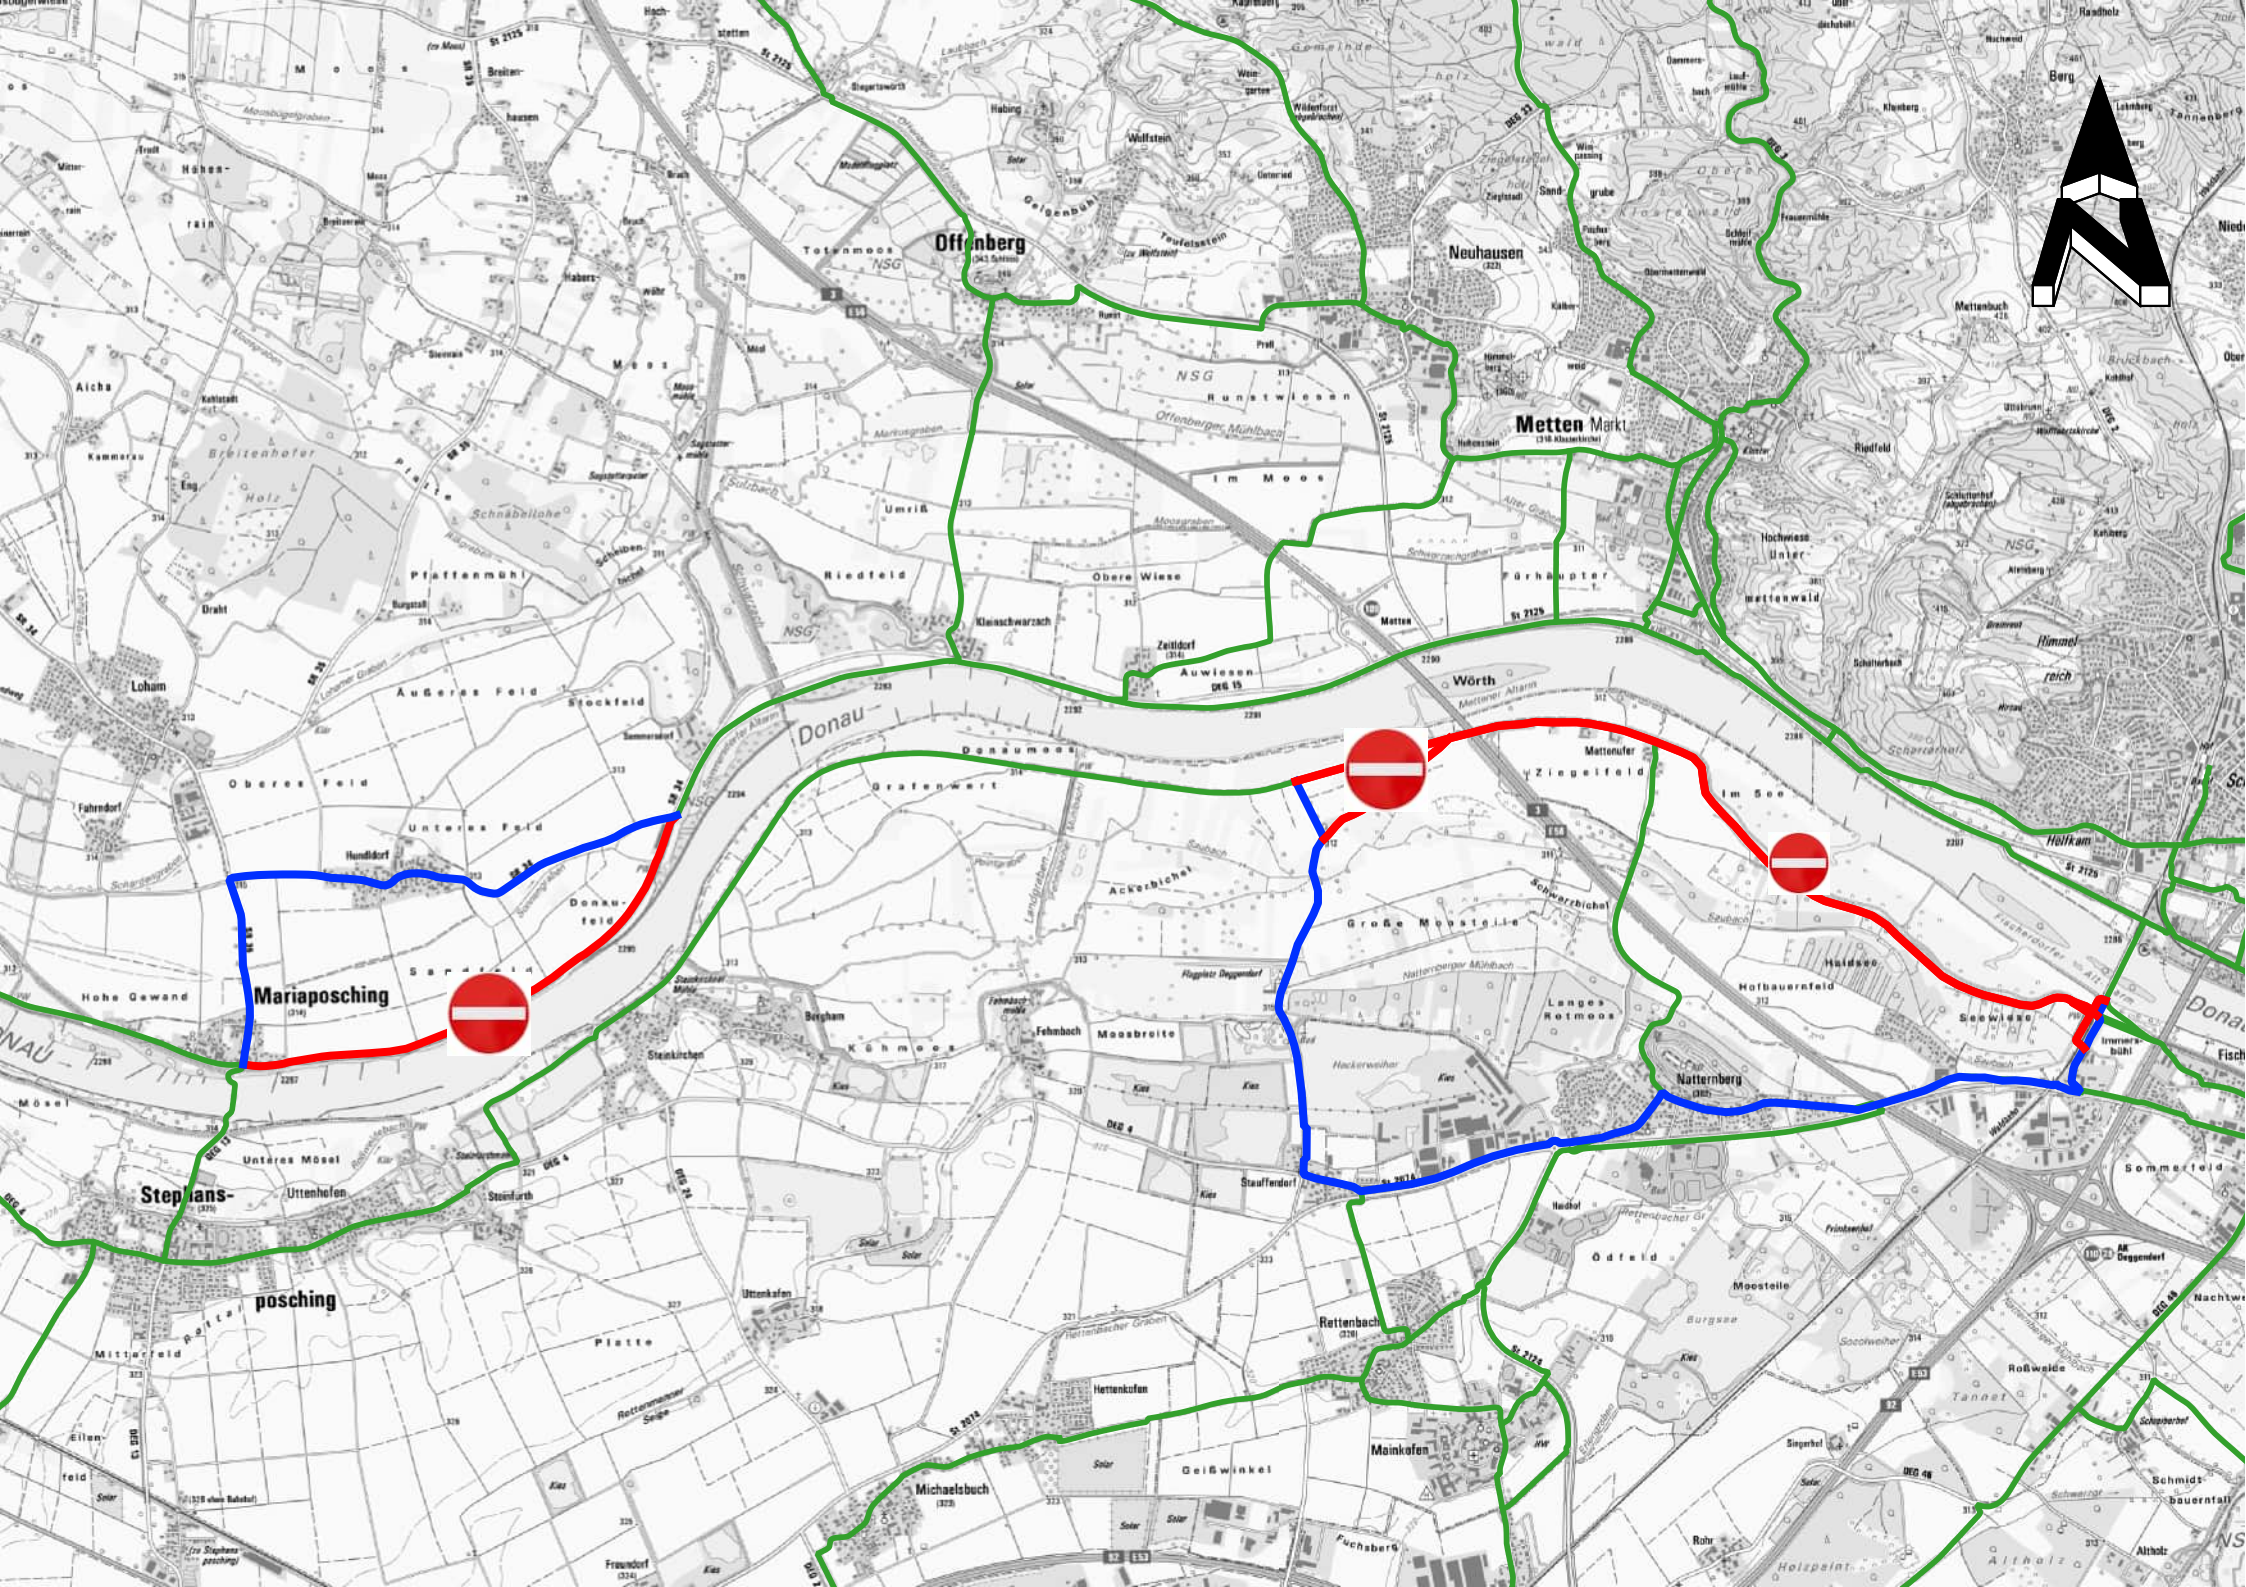

Gde Parkstetten

Oberparkstetten

B O D E N

DONAU

BOGEN

Zwischen April und August
einmalige Sperrung für 6
Wochen

Mariaposching
(314)

Offenberg
(343)

Neuhausen
(323)

Metten Markt
(318)

Stephans-
posching
(376)

Natterberg
(387)

Michaelsbuch
(325)

Mainkofen
(321)

Donau

Donau

Hengersberg
Markt
(043 Hengersberg)

Niederalteich
(317)

Moos
1111

E
N

Winzer Markt
(311)